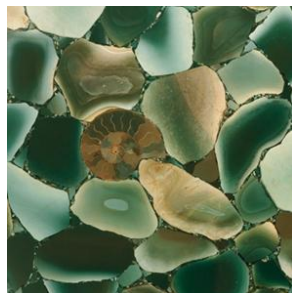

OFERTA PRET**PIETRE SEMIPRETIOASE BRITOS****CLASSIC QUARTZ**
2250 EUR/MP**CRYSTAL AGATE**
2250 EUR/MP**ERUPTION QUARTZ**
2250 EUR/MP**GLOW QUARTZ**
2250 EUR/MP**ICE BLEU CALCITE**
2250 EUR/MP**SMOKY QUARTZ**
2250 EUR/MP**AMETHYSTE**
2250 EUR/MP**RED AGATE**
2250 EUR/MP**ANGEL JASPER**
2250 EUR/MP**APETITE DREAM**
2250 EUR/MP**PICASSO AGATE**
2250 EUR/MP**MOSS AGATE DARK**
2250 EUR/MP