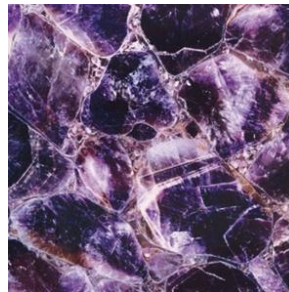

OFERTA PRET**PIETRE SEMIPRETIOASE BRITOS****CLASSIC QUARTZ**
2250 EUR/MP**CRYSTAL AGATE**
2250 EUR/MP**ERUPTION QUARTZ**
2250 EUR/MP**GLOW QUARTZ**
2250 EUR/MP**ICE BLEU CALCITE**
2250 EUR/MP**SMOKY QUARTZ**
2250 EUR/MP**AMETHYSTE**
2250 EUR/MP**RED AGATE**
2250 EUR/MP**ANGEL JASPER**
2250 EUR/MP**APETITE DREAM**
2250 EUR/MP**PICASSO AGATE**
2250 EUR/MP**MOSS AGATE DARK**
2250 EUR/MP