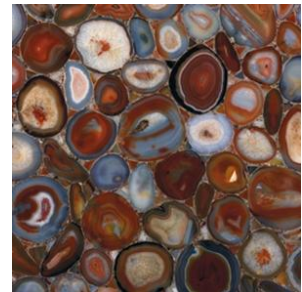

OFERTA PRET**PIETRE SEMIPRETIOASE BRITOS****CLASSIC QUARTZ**
2250 EUR/MP**CRYSTAL AGATE**
2250 EUR/MP**ERUPTION QUARTZ**
2250 EUR/MP**GLOW QUARTZ**
2250 EUR/MP**ICE BLEU CALCITE**
2250 EUR/MP**SMOKY QUARTZ**
2250 EUR/MP**AMETHYSTE**
2250 EUR/MP**RED AGATE**
2250 EUR/MP**ANGEL JASPER**
2250 EUR/MP**APETITE DREAM**
2250 EUR/MP**PICASSO AGATE**
2250 EUR/MP**MOSS AGATE DARK**
2250 EUR/MP