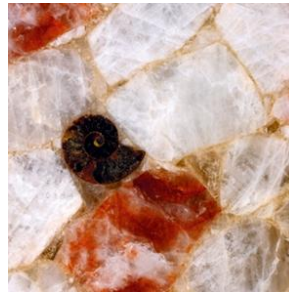

OFERTA PRET**PIETRE SEMIPRETIOASE BRITOS****CLASSIC QUARTZ**
2250 EUR/MP**CRYSTAL AGATE**
2250 EUR/MP**ERUPTION QUARTZ**
2250 EUR/MP**GLOW QUARTZ**
2250 EUR/MP**ICE BLEU CALCITE**
2250 EUR/MP**SMOKY QUARTZ**
2250 EUR/MP**AMETHYSTE**
2250 EUR/MP**RED AGATE**
2250 EUR/MP**ANGEL JASPER**
2250 EUR/MP**APETITE DREAM**
2250 EUR/MP**PICASSO AGATE**
2250 EUR/MP**MOSS AGATE DARK**
2250 EUR/MP