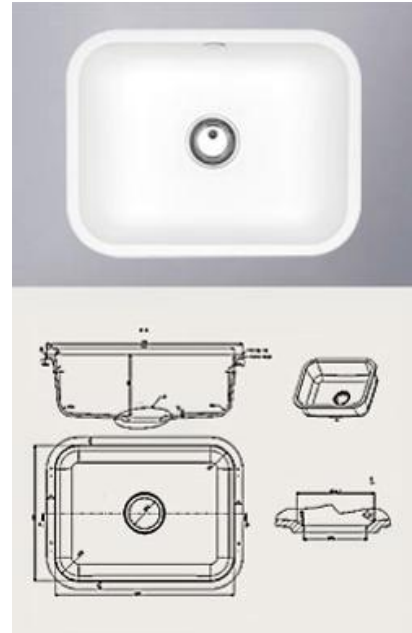

L 163 x I 325 x A 130 mm

112 €

Cod CS325S

L 325 x I 325 x A 170 mm

133 €

Preturile nu includ TVA

Iulie 2009

Cod CS449RS

L 449 x I 325 x A 170 mm
171 €
Cod CS528R

L 528 x I 400 x A 180 mm
297 €
HI-MACS - Chiuvete bucatarie cu doua cuve
Cod CS780D

L 780 x I 502 x A 215 mm
305 €
Cod CS800D

L 800 x I 423 x A 228 mm
310 €
Preturile nu includ TVA
Iulie 2009