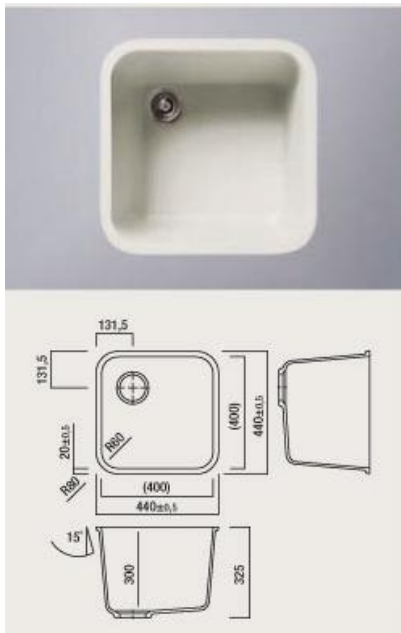

HI-MACS - Chiuvete bucatarie cu o singura cuva

Cod CS400S

L 400 x I 400 x A 300 mm

188 €

Cod CS449RL

L 449 x I 375 x A 225 mm

217 €

Cod CS325R

L 163 x I 325 x A 130 mm

112 €

Cod CS325S

L 325 x I 325 x A 170 mm

133 €

Preturile nu includ TVA

Iulie 2009

Cod CS449RS

L 449 x I 325 x A 170 mm
171 €
Cod CS528R

L 528 x I 400 x A 180 mm
297 €
HI-MACS - Chiuvete bucatarie cu doua cuve
Cod CS780D

L 780 x I 502 x A 215 mm
305 €
Cod CS800D

L 800 x I 423 x A 228 mm
310 €
Preturile nu includ TVA
Iulie 2009

HI-MACS - Chiuvete baie

Cod CB465

L 465 x I 371 x A 159 mm

129 €

Cod CB422

L 422 x I 336 x A 140 mm

104 €

Culori standard disponibile pentru chiuvete