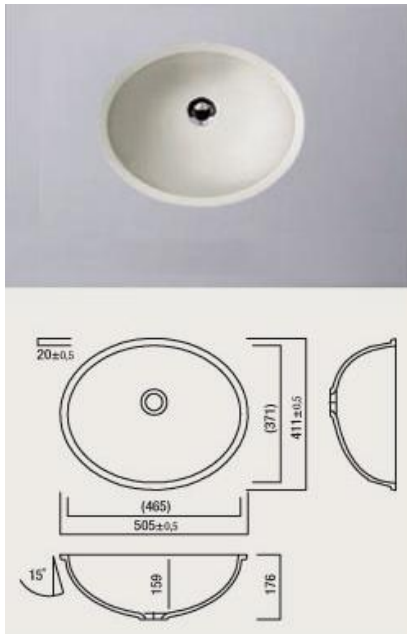

HI-MACS - Chiuvete baie

Cod CB465

L 465 x I 371 x A 159 mm

129 €