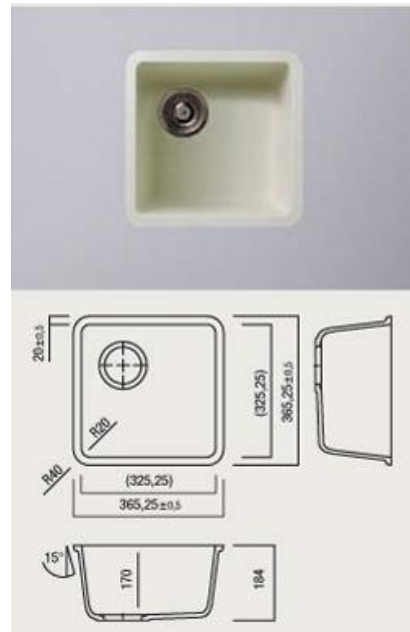

HI-MACS - Chiuvete bucatarie cu o singura cuva

Cod CS400S

L 400 x I 400 x A 300 mm

188 €

Cod CS449RL

L 449 x I 375 x A 225 mm

217 €

Cod CS325R

L 163 x I 325 x A 130 mm

112 €

Cod CS325S

L 325 x I 325 x A 170 mm

133 €

Preturile nu includ TVA

Iulie 2009

Cod CS449RS

L 449 x I 325 x A 170 mm
171 €
Cod CS528R

L 528 x I 400 x A 180 mm
297 €
HI-MACS - Chiuvete bucatarie cu doua cuve
Cod CS780D

L 780 x I 502 x A 215 mm
305 €
Cod CS800D

L 800 x I 423 x A 228 mm
310 €
Preturile nu includ TVA
Iulie 2009

HI-MACS - Chiuvete baie

Cod CB465

L 465 x I 371 x A 159 mm

129 €

Cod CB422

L 422 x I 336 x A 140 mm

104 €

Culori standard disponibile pentru chiuvete