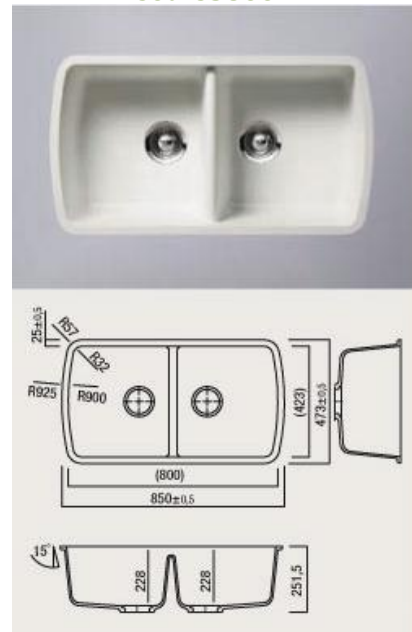

HI-MACS - Chiuvete bucatarie cu o singura cuva

Cod CS400S

L 400 x I 400 x A 300 mm

188 €

Cod CS449RL

L 449 x I 375 x A 225 mm

217 €

Cod CS325R

L 163 x I 325 x A 130 mm

112 €

Cod CS325S

L 325 x I 325 x A 170 mm

133 €

Preturile nu includ TVA

Iulie 2009

Cod CS449RS

L 449 x I 325 x A 170 mm
171 €
Cod CS528R

L 528 x I 400 x A 180 mm
297 €
HI-MACS - Chiuvete bucatarie cu doua cuve
Cod CS780D

L 780 x I 502 x A 215 mm
305 €
Cod CS800D

L 800 x I 423 x A 228 mm
310 €
Preturile nu includ TVA
Iulie 2009

HI-MACS - Chiuvete baie

Cod CB465

L 465 x I 371 x A 159 mm

129 €

Cod CB422

L 422 x I 336 x A 140 mm

104 €

Culori standard disponibile pentru chiuvete