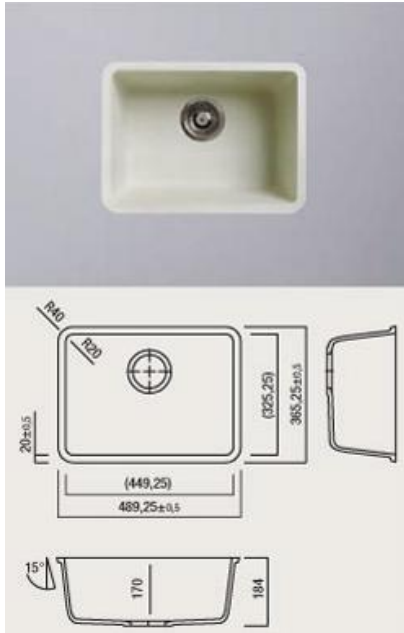

HI-MACS - Chiuvete bucatarie cu o singura cuva

Cod CS400S

L 400 x I 400 x A 300 mm

188 €

Cod CS449RL

L 449 x I 375 x A 225 mm

217 €

Cod CS325R

L 163 x I 325 x A 130 mm

112 €

Cod CS325S

L 325 x I 325 x A 170 mm

133 €

Preturile nu includ TVA

Iulie 2009

Cod CS449RS

L 449 x I 325 x A 170 mm
171 €
Cod CS528R

L 528 x I 400 x A 180 mm
297 €
HI-MACS - Chiuvete bucatarie cu doua cuve
Cod CS780D

L 780 x I 502 x A 215 mm
305 €
Cod CS800D

L 800 x I 423 x A 228 mm
310 €
Preturile nu includ TVA
Iulie 2009

HI-MACS - Chiuvete baie

Cod CB465

L 465 x I 371 x A 159 mm

129 €

Cod CB422

L 422 x I 336 x A 140 mm

104 €

Culori standard disponibile pentru chiuvete