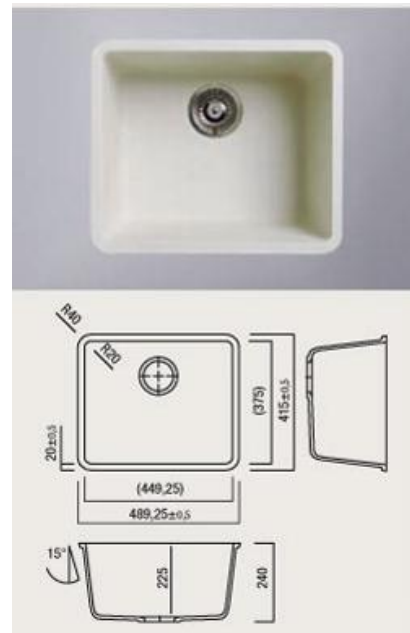

HI-MACS - Chiuvete bucatarie cu o singura cuva

Cod CS400S

L 400 x I 400 x A 300 mm

188 €

Cod CS449RL

L 449 x I 375 x A 225 mm

217 €

Cod CS325R

L 163 x I 325 x A 130 mm

112 €

Cod CS325S

L 325 x I 325 x A 170 mm

133 €

Preturile nu includ TVA

Iulie 2009

Cod CS449RS

L 449 x I 325 x A 170 mm
171 €
Cod CS528R

L 528 x I 400 x A 180 mm
297 €
HI-MACS - Chiuvete bucatarie cu doua cuve
Cod CS780D

L 780 x I 502 x A 215 mm
305 €
Cod CS800D

L 800 x I 423 x A 228 mm
310 €
Preturile nu includ TVA
Iulie 2009