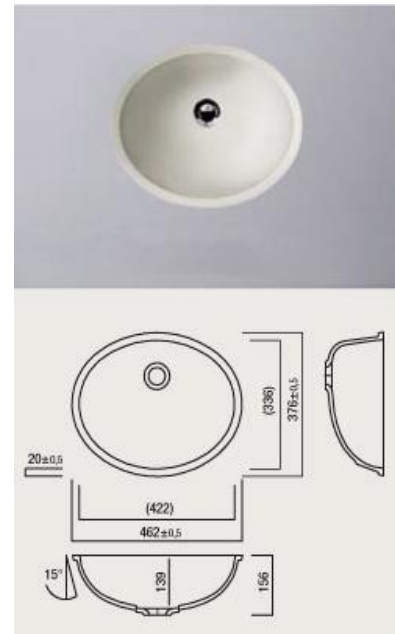

L 449 x I 325 x A 170 mm
171 €
Cod CS528R

L 528 x I 400 x A 180 mm
297 €
HI-MACS - Chiuvete bucatarie cu doua cuve
Cod CS780D

L 780 x I 502 x A 215 mm
305 €
Cod CS800D

L 800 x I 423 x A 228 mm
310 €
Preturile nu includ TVA
Iulie 2009

HI-MACS - Chiuvete baie

Cod CB465

L 465 x I 371 x A 159 mm

129 €

Cod CB422

L 422 x I 336 x A 140 mm

104 €

Culori standard disponibile pentru chiuvete